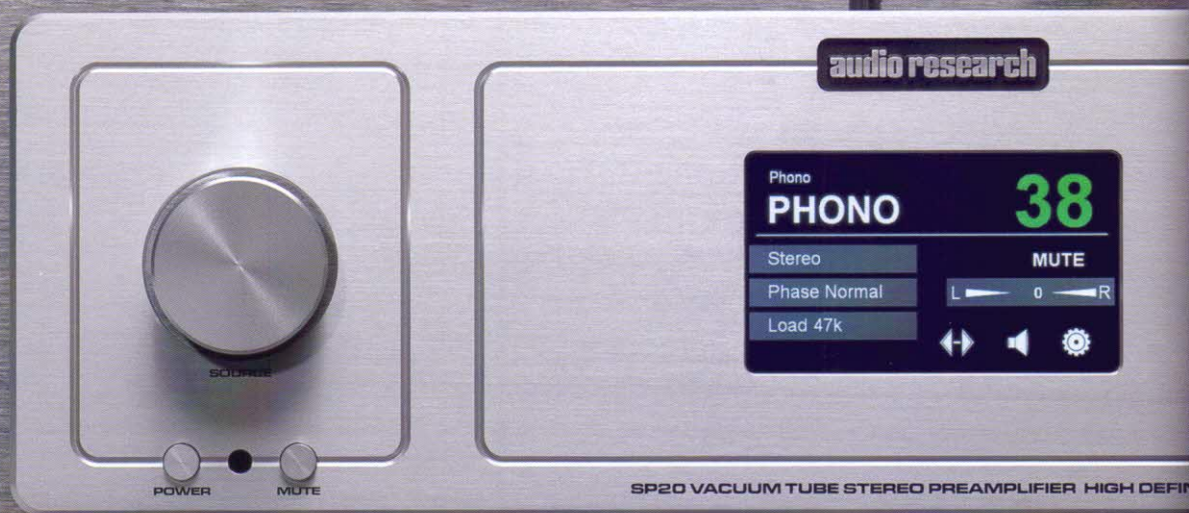

image hifi

CH 23 SFR • A,L,NL 13,80 € • D 12,- €
1/2015 • Januar/Februar • Nr. 121 • B 40249

603

tube compact disc player

08.6625

REGA

- 1 ●
- 2 ●
- 3 ●
- 4 ●
- 5 ●